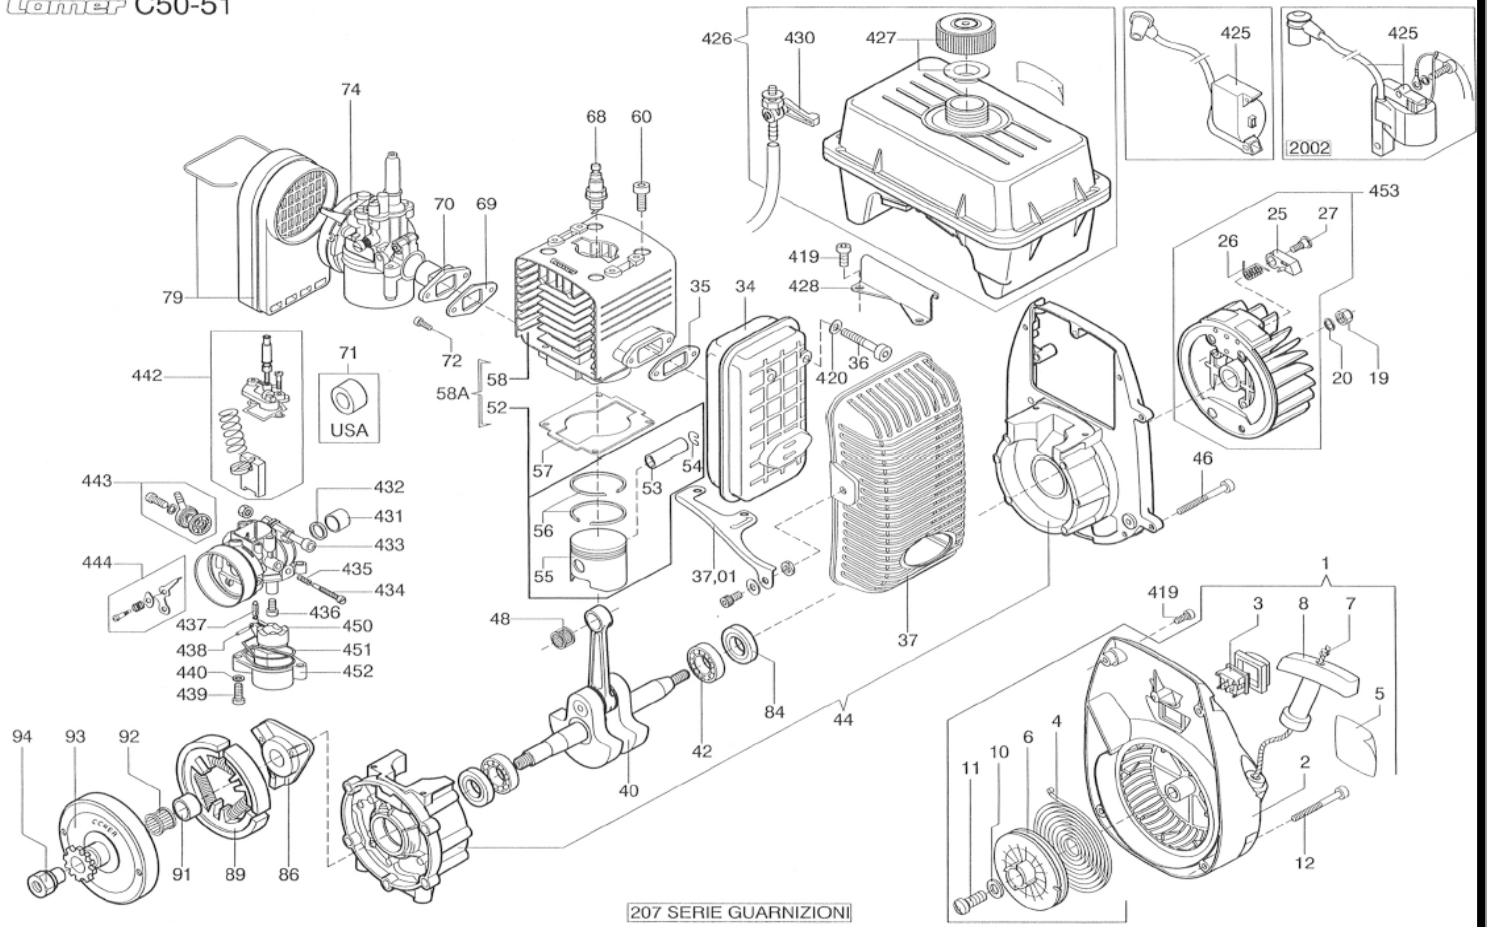

Comer C50-51

Pos.	Numero	Tuotenimi	Hinta
001	C051-001	COMPLETE PLASTIC STARTER	55,00
002	C050-002	CONVEYOR CASE -BARE	35,00
003	C050-003	STOP SWITCH	10,00
004	C050-004	SELFWINDING SPRING	20,00
005	C050-005	C50-C51 STICKERS	1,00
006	C050-006	ROPE DRUM	20,00
007	C050-007	STARTER ROPE D.3,5	5,00
008	NORM-008	FLAT WASHER F.8X14 FIXING	0,00
008	C050-008	HANDLE	5,00
010	C050-010	FLAT WASHER M6X16X2	2,00
011	C050-011	BOLT M6X14	1,00
019	C050-019	NUT M8X6.5	2,00
020	C050-020	FLAT WASHER M8	0,50
025	C050-025	HOOK	5,00
026	C050-026	HOOK SPRING	2,00
027	C050-027	RATCHET PIN	4,00
033	C050-033	COMPLETE PLUG CAP X C50	4,00
034	C050-034-01	EXHAUST BOX FIK ITALY	40,00
034	C050-034-04	EXHAUST BOX USA	40,00
035	C050-035	EXHAUST GASKET	2,00
036	C050-036	EXHAUST BOLT M5X70	1,00
037	C051-037	EXHAUST COVER	15,00
037	C051-037-01	EXHAUST COVER SUPPORT	10,00
040	C050-040	COMPLETE C50 CRANKSHAFT	130,00
041	C050-041	KEY	2,00
042	NORM-042-01	SKW60/80 SKF BEARING 6202/C3	12,00
044	C050-044	CRANKCASE	140,00
048	C050-048	ROLLER BEARING	14,00
052	C050-052	COMPLETE PISTON "A-B"	50,00
053	C050-053	PISTON PIN	5,00
054	C050-054	CIRCLIP	0,50
055	C050-055	PISTON "A-B" D.40 -BARE	35,00
056	C050-056	PISTON RING D.40	10,00
057	C050-057	CYLINDER GASKET 0,2/,3/,4/,5	3,50
058	C050-058	CHROMATED CYLINDER -BARE	135,00
058	C050-058-05	CYLINDER + PISTON	165,00
066	C050-066	SWITCH STOP SET	5,00
067	C050-067	SPARK PLUG WASHER ENGINE C50/1	1,00
068	C050-068	Sytytystulppa / WS5F PARK PLUG WITH WASHER	10,00
069	C050-069	PIPE GASKET	1,50
070	C050-070	INLET HEADER PIPE	10,00
071	C050-071	USA CARBURETTOR REDUCTION BUSH	4,00
074	C050-074	"DELL'ORTO" 14/12 CARBURATTOR	60,00
079	C050-079	CARBURETTOR COVER WITH AIR BOX	15,00
084	C050-084	OIL SEAL WITH METAL RING	10,00
084	S060-084	OIL SEAL COMER WITON 15-30-7 50/60/80-K100/125	10,00